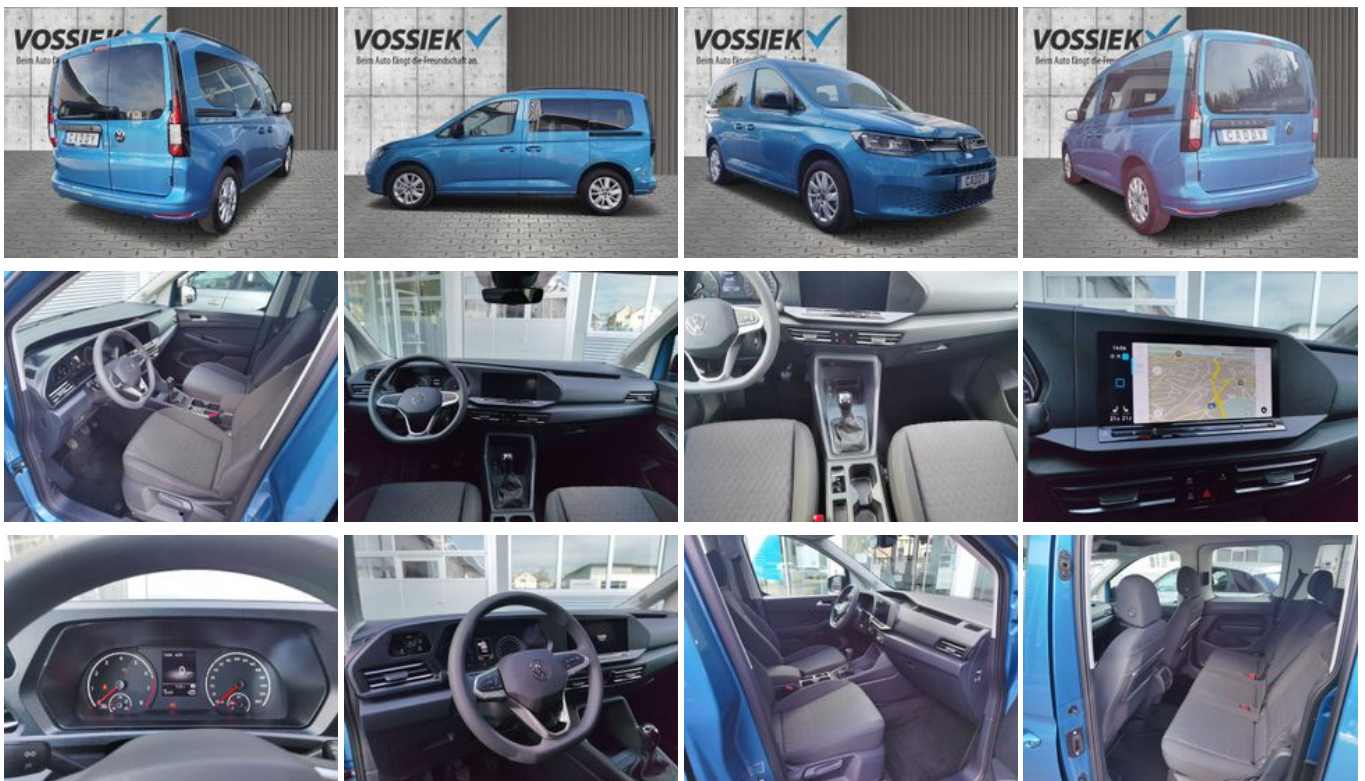

Fahrzeugausstattung

2-Zonen-Klimaautomatik	ABS
Abstandswarner	Abstandswarner
Allwetterreifen	Anhängerkupplung
ArMLEhne	Bluetooth
Bordcomputer	Dachreling
ESP	Elektr. Fensterheber
Elektr. Seitenspiegel	Elektr. Wegfahrsperre
Freisprecheinrichtung	Garantie
Geschwindigkeitsbegrenzer	Innenspiegel autom. abblendend
Isofix	Leichtmetallfelgen
Lichtsensur	Lordosenstütze
Metallic	Multifunktionslenkrad
Müdigkeitswarner	Navigationssystem
Notbremsassistent	Notrufsystem
Reifendruckkontrolle	Scheckheftgepflegt
Servolenkung	Sitzheizung
Spurhalteassistent	Start/Stop-Automatik
Touchscreen	Traktionskontrolle
USB	Winterpaket
Zentralverriegelung