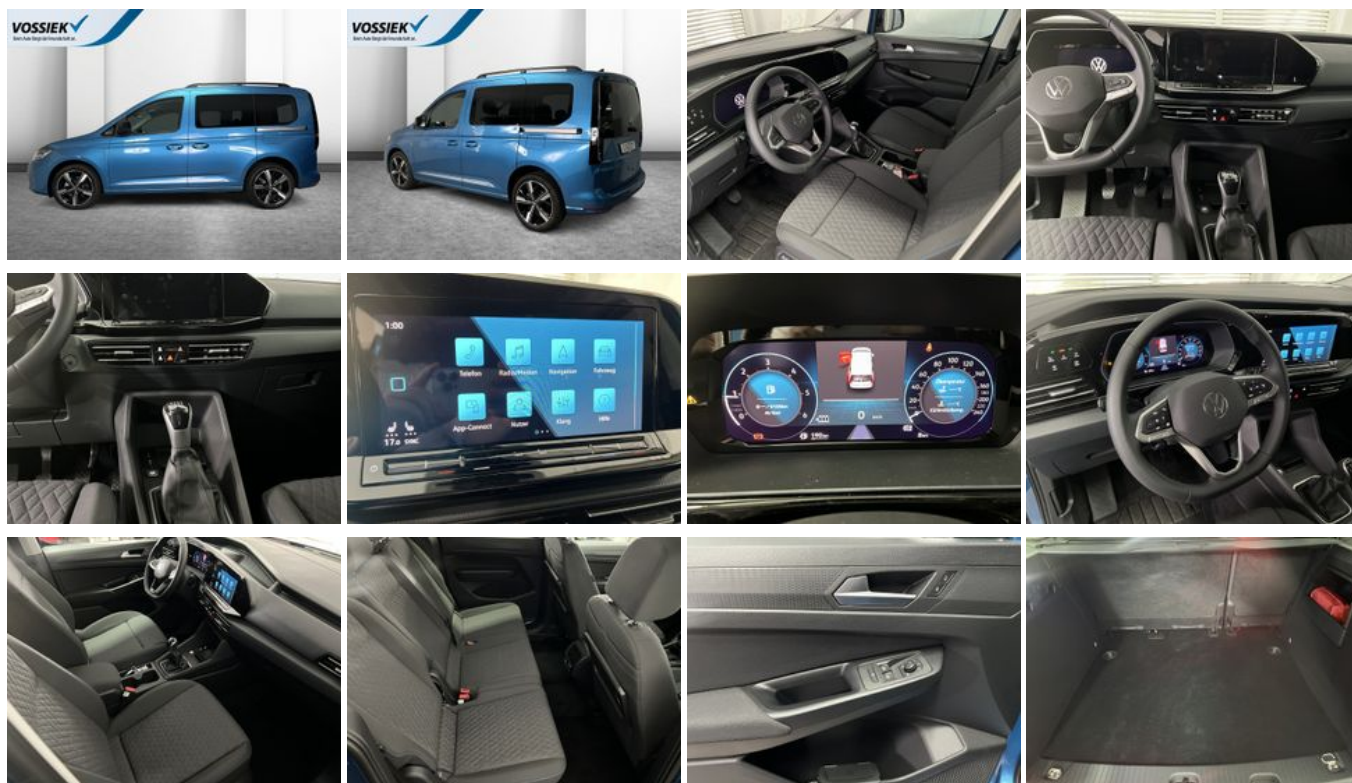

Fahrzeugausstattung

2-Zonen-Klimaautomatik	ABS
Anhängerkupplung	ESP
HU neu	Metallic
Navigationssystem	Partikelfilter
Scheckheftgepflegt	Servolenkung
Zentralverriegelung